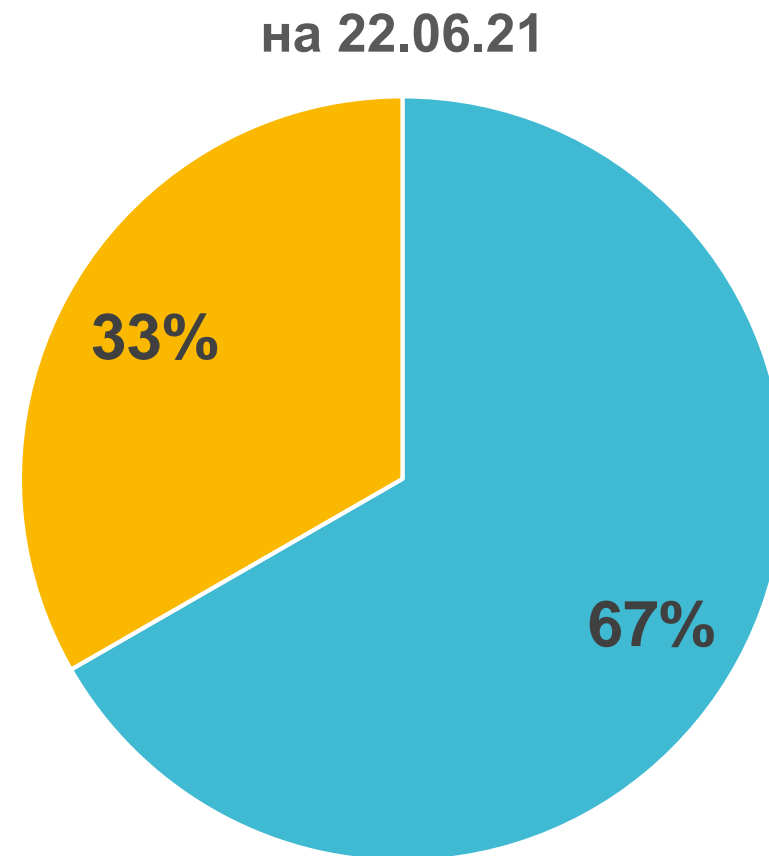

*по запросу у куратора, запароленный файл

О делах текущих...

Активация пользователей ЭЖД в АУПД

на 15.06.2021

на 22.06.2021

- Количество активных пользователей
- Активировано УЗ в АУПД

Активация пользователей ЭЖД в АУПД ОО ДОНМ