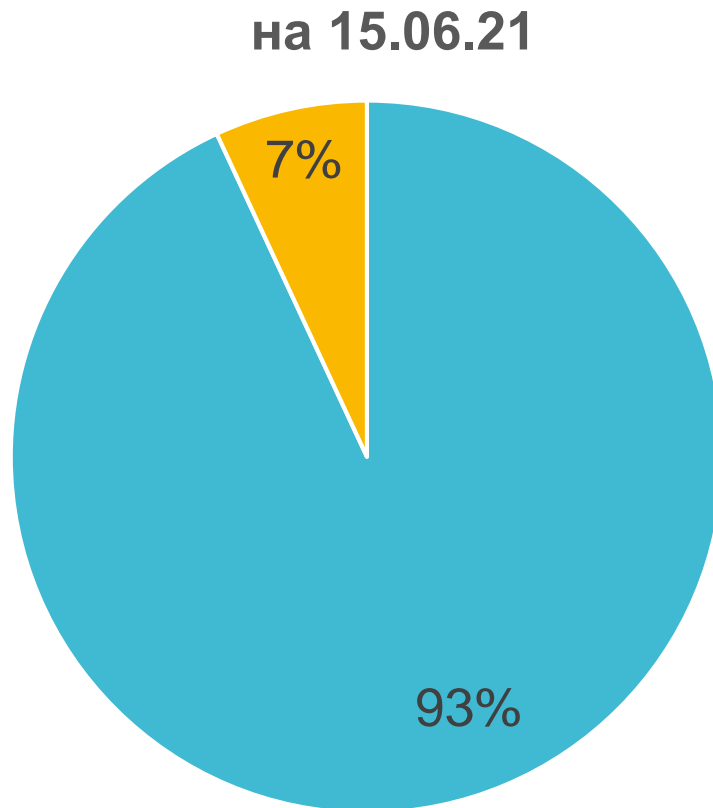

Успешность активации УЗ в АУПД

- Активировано УЗ в АУПД
- Неуспешных активаций УЗ в АУПД