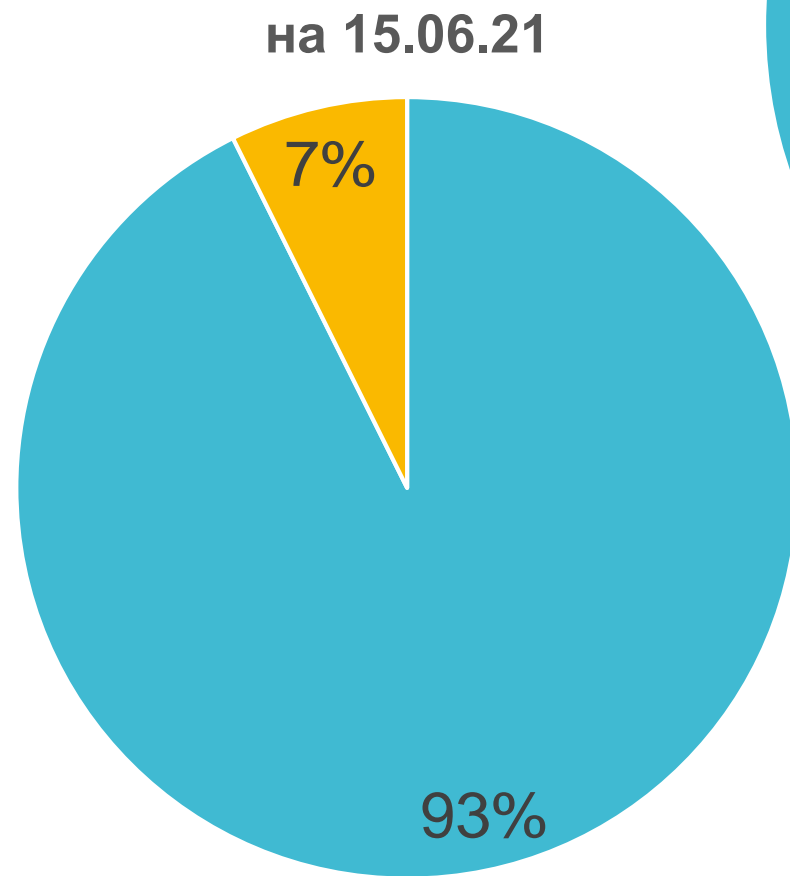

Активация
пользователей
ЭЖД в АУПД
ОО (иные
учредители,
кроме ДОНМ)