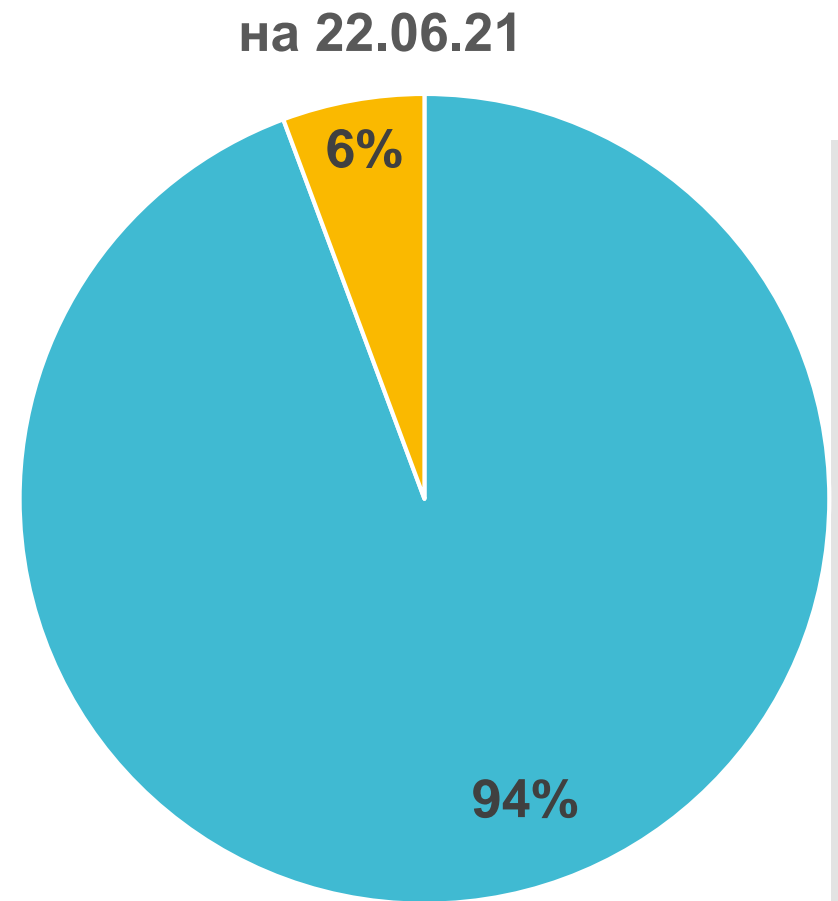

Успешность активации УЗ в АУПД

- Активировано УЗ в АУПД
- Неуспешных активаций УЗ в АУПД