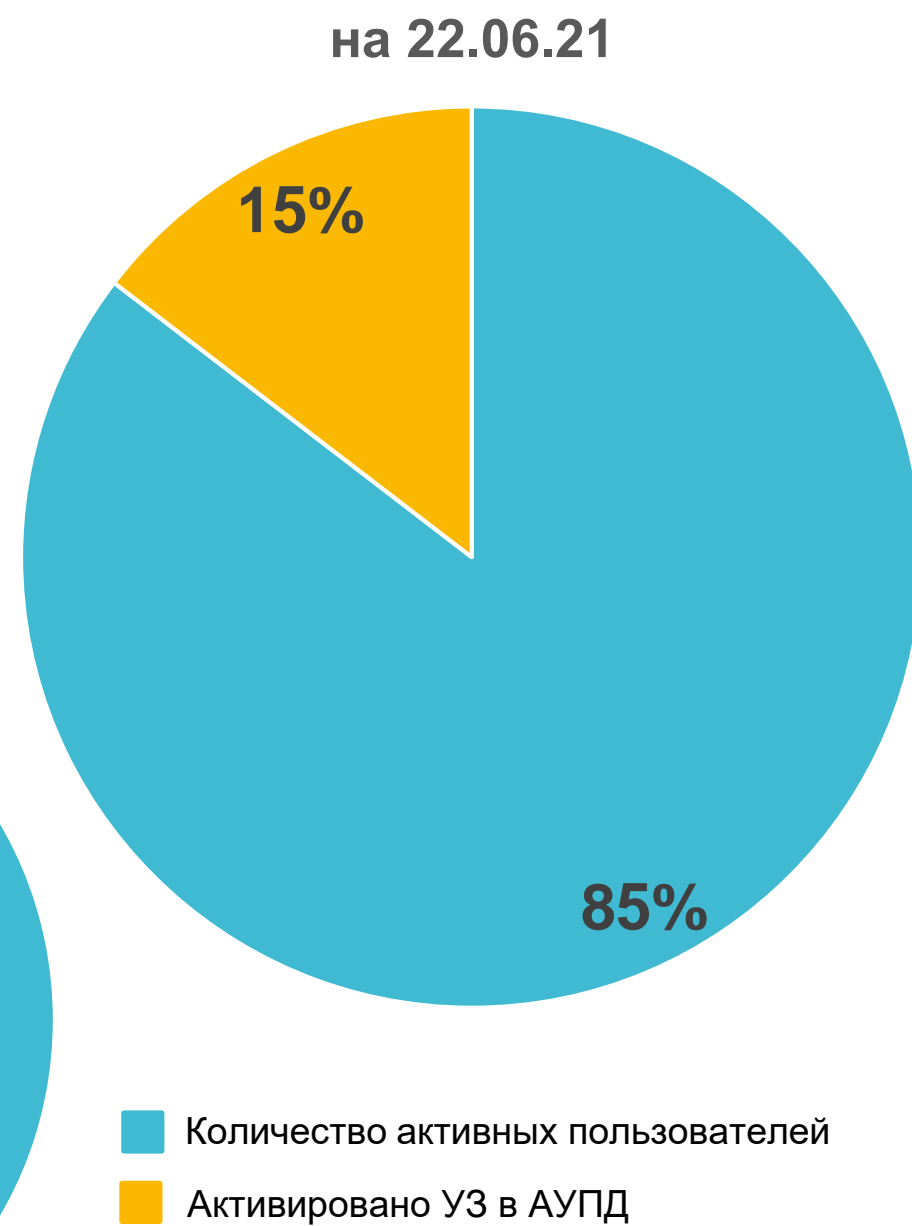

Активация
пользователей
ЭЖД в АУПД
ОО (иные
учредители,
кроме ДОНМ)