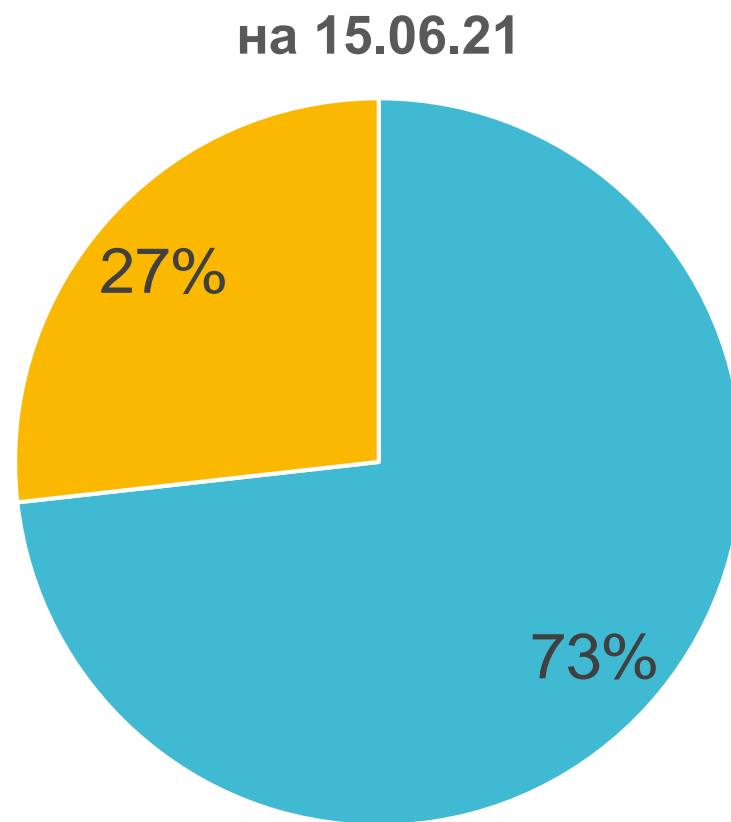

*по запросу у куратора, запароленный файл

О делах текущих...

Активация пользователей ЭЖД в АУПД

на 15.06.2021

на 22.06.2021

- Количество активных пользователей
- Активировано УЗ в АУПД

Активация пользователей ЭЖД в АУПД ОО ДОНМ